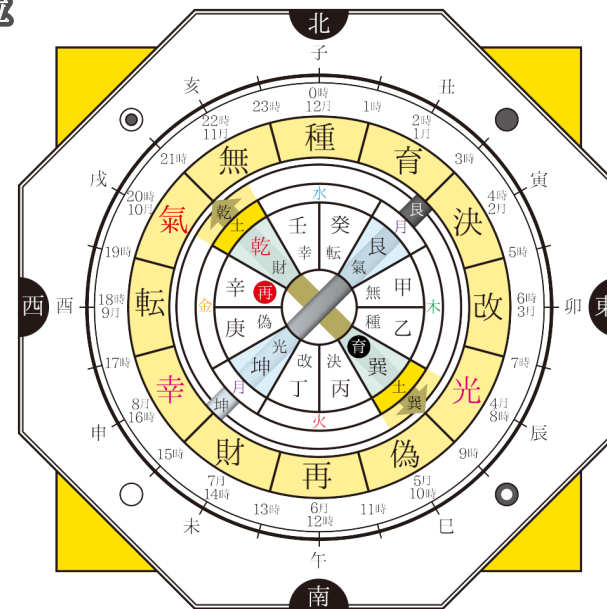

鑑定月	
令和02年	令和02年
03月	05月

名前	占導 太郎				
氣質	天土人	表の性質	再	裏の性質	育

宿命の方位

各方位の意味

各方位	陰陽	元	吉凶	意味	意識すること	各方位	陰陽	元	吉凶	意味	意識すること
転	●	癸	凶	転落・転居・転職 又は好転	気分転換	改	●	丁	凶	健弱・又は一番大事を発見	何が大切か
氣	●	艮	大凶	どん底だが気付けば超大吉	気付き	光	○	坤	大吉	最高の方位、積極的に行動	積極的
無	●	甲	末吉	清算(有⇒無) 又は無⇒有	断捨離・発見	偽	●	庚	末吉	偽物・浮気 又は謙虚に吉	謙虚
種	●	乙	小吉	努力・忍耐 又は種⇒芽	きっかけ	再	●	辛	小吉	再開・再会など『再』に吉	再び
育	○	巽	中吉	自分も相手もすすく育つ	育成	財	○	乾	中吉	金運(知識・経験など) UP	勤勉・宝くじ
決	○	丙	中吉	決闘 又は決心決断に大吉	決断	幸	○	壬	大吉	楽しみ・喜び・幸福な状態	感謝

年まわり

年	02	03	04
方位	種	育	決

(年は立春から変わります)

月まわり

月	1	2	3	4	5	6	7	8	9	10	11	12
方位	育	決	改	光	偽	再	財	幸	転	氣	無	種

日々の運氣

※数字は、陰陽(成長・学び)を合わせて100とした偏りの目安。また、ピンクは成長率、青色枠は学び率が高い状態