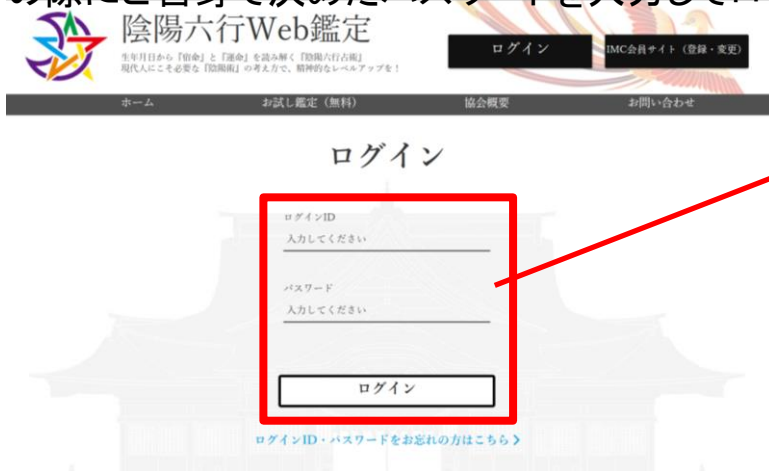

①「陰陽六行Web鑑定」にログインします。

http://kantei.sendoushi.jp

画面右上の「ログイン」をクリック

②メールに届いたIDと、登録の際にご自身で決めたパスワードを入力してログイン

ID→メールに記載
パスワード→ご自身で決めたもの
を入力して「ログイン」ボタンを押す

③生年月日を登録する(必須)

ご自身の生年月日を必ず登録してください。

④マイページから、ご自身の気質、相性鑑定、バイオリズムを観ることができます。

陰陽六行Web鑑定
生年月日から『宿命』と『運命』を詳しく、『陰陽六行占術』
現代人にこそ必要な『陰陽六行』の考え方で、精神的なレベルアップを！

ログインID: [] ログアウト

マイページ 鑑定書購入 (有料会員) 生年月日編集 お問い合わせ

マイページ

ユーザ情報を更新しました。

あなたの基本性質
天の土、再育

今日の運勢 最新お知らせ
偽
今日の運氣率
成長 48%
学び 52%

無料会員用
お試し鑑定 基本相性鑑定 バイオリズムカレンダー

ご自身の今日の運勢、運氣率

相性とバイオリズムはここから

ご自身の気質の説明を観たい方は、「お試し鑑定」ボタンから生年月日を入力して確認できます。

⑤鑑定書は「鑑定書購入(有料会員)」画面からダウンロードできます。

陰陽六行Web鑑定
生年月日から『宿命』と『運命』を詳しく、『陰陽六行占術』
現代人にこそ必要な『陰陽六行』の考え方で、精神的なレベルアップを！

一般事務局登録 (一般会員)
ログインID: 00000065 ログアウト